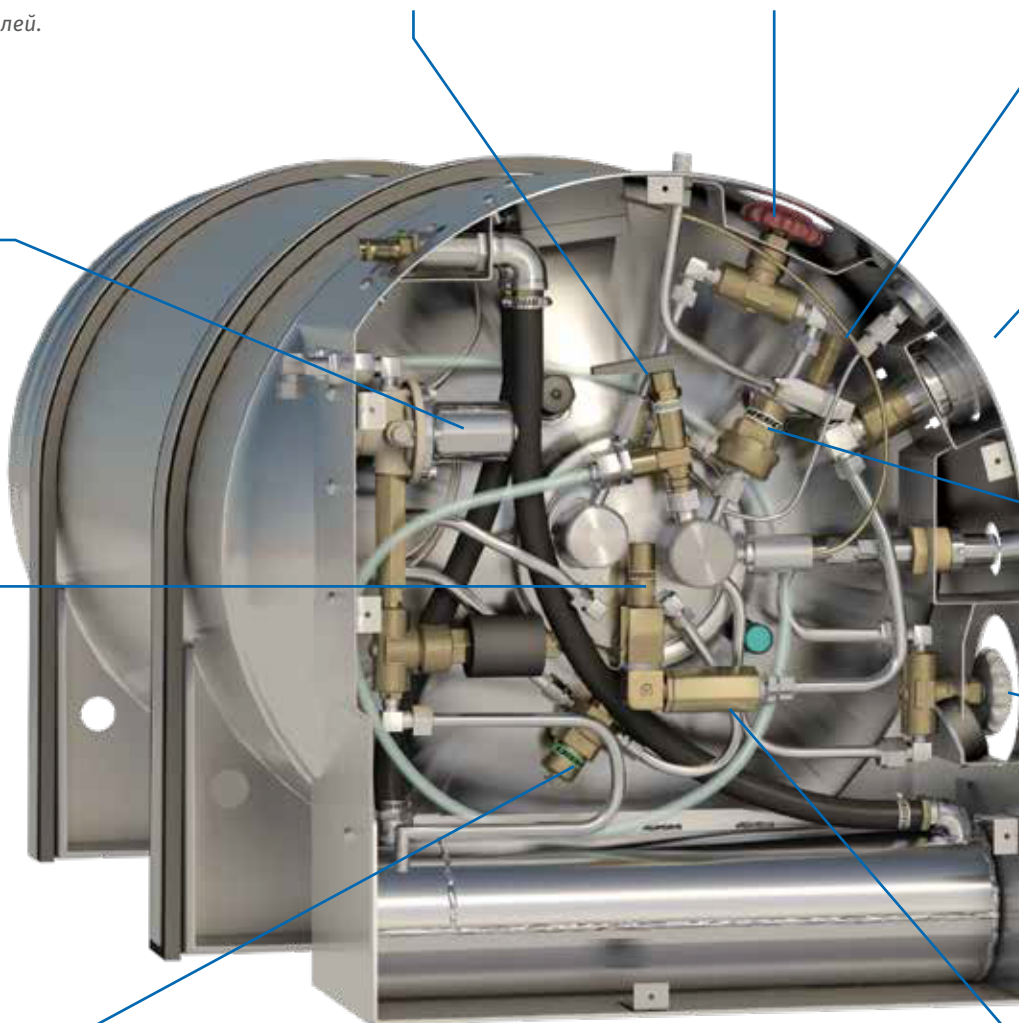

REGO
18
месяцев
ГАРАНТИЯ

REGO ПРОДУКЦИЯ ДЛЯ РЕЗЕРВУАРОВ

ПОЖАЛУЙСТА, ОБРАТИТЕ ВНИМАНИЕ:
продукты RegO Macro LNG
имеют новые номера деталей.