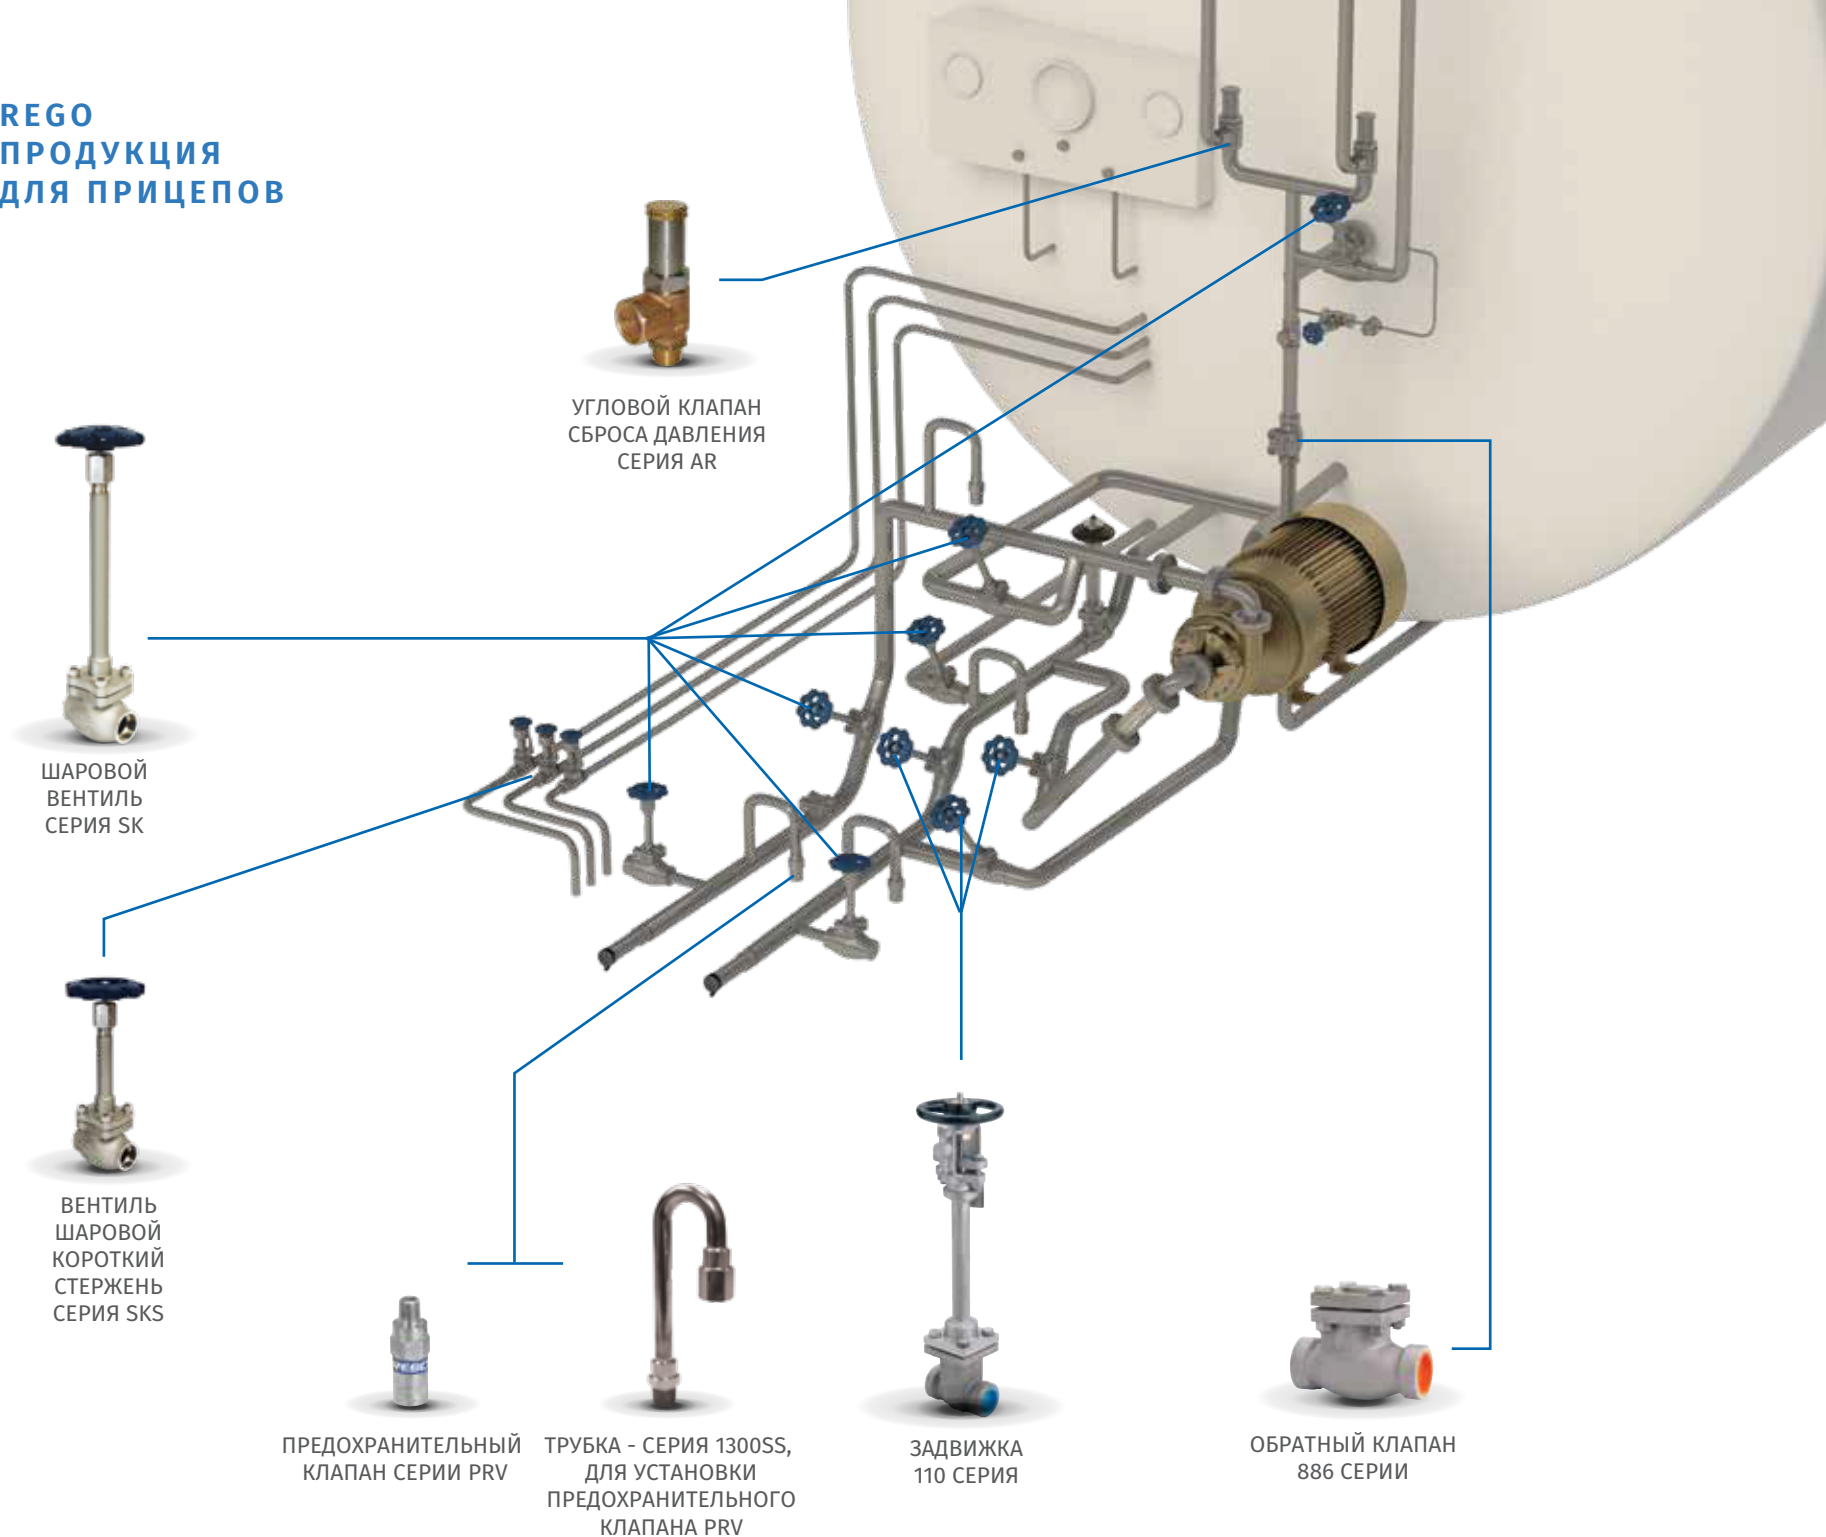

ВЕНТИЛЯЦИОННЫЙ КЛАПАН

ТРАНСПОРТНЫЙ КЛАПАН

РЕГУЛЯТОР ОБРАТНОГО ДАВЛЕНИЯ

НАПОРНЫЙ ОБРАТНЫЙ
КЛАПАН

КЛАПАН ВСАСЫВАЮЩЕЙ
ЛИНИИ НАСОСА

ВЫПУСКНОЙ ОБРАТНЫЙ КЛАПАН

КЛАПАН СБРОСА ДАВЛЕНИЯ

ПРОДУВОЧНЫЙ КЛАПАН

КОНТРОЛЬНЫЙ КРАН

УГЛОВОЙ КЛАПАН
СБРОСА ДАВЛЕНИЯ
СЕРИЯ AR

ШАРОВОЙ
ВЕНТИЛЬ
СЕРИЯ SK

ВЕНТИЛЬ
ШАРОВОЙ
КОРОТКИЙ
СТЕРЖЕНЬ
СЕРИЯ SKS

ПРЕДОХРАНИТЕЛЬНЫЙ
КЛАПАН СЕРИИ PRV

ТРУБКА - СЕРИЯ 1300SS,
ДЛЯ УСТАНОВКИ
ПРЕДОХРАНИТЕЛЬНОГО
КЛАПАНА PRV